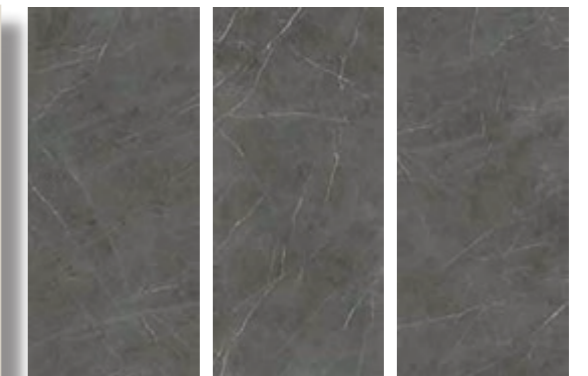

GREY GRAFITE

R

verschiedene Designs

Typ	Format cm	qm/Stück
Feinsteinzeug poliert	120x270	3,24