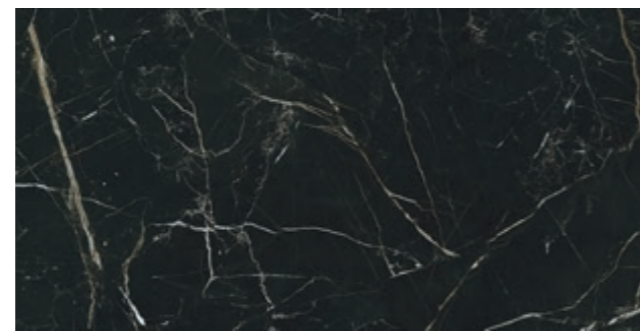

## INDOOR

Typ	Format cm	qm/Kto.
Feinsteinzeug rektifiziert	60x120	1,44

Night 42 A

Night 42 B

Night poliert

Night matt

A und B ergeben 4 verschiedene Verlegebilder, welche man fortlaufend verlegen kann

**INDOOR** Feinsteinzeug poliert und matt rekt. = rektifiziert