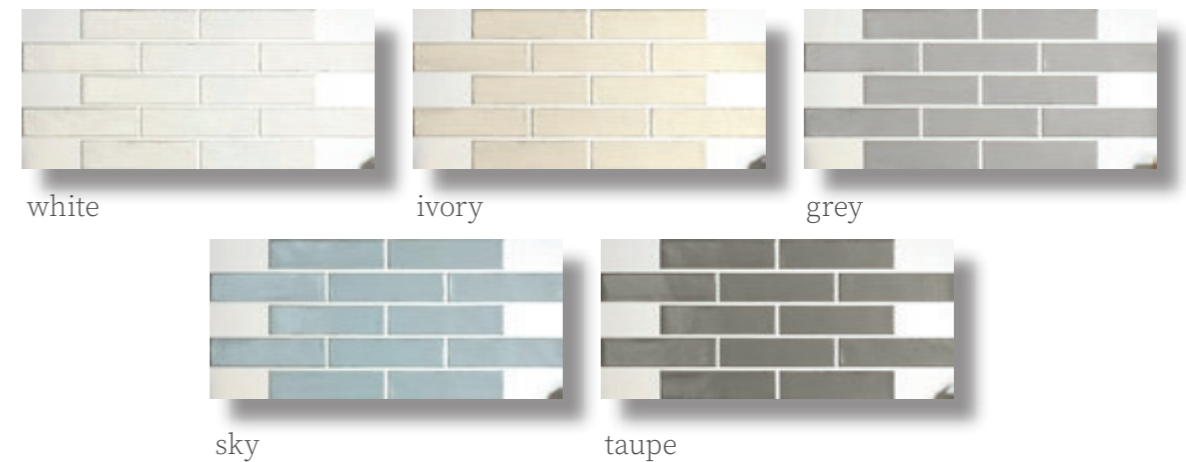

## Farben | Farbspiel

white natural ivory lead lake grey graphite black

### Metro 7,5x30 glänzend

Typ	Format cm	qm	Stück
Standard Wandfliese	7,5x30	0,50	22
Dekor London	5x30		32
Dekor Torello	2x30		57

Alle Farben | 7,5x30

Alle Farben | 5x30 London

Alle Farben | 2x30 Torello

## Farben | Farbspiel

white ivory grey sky taupe