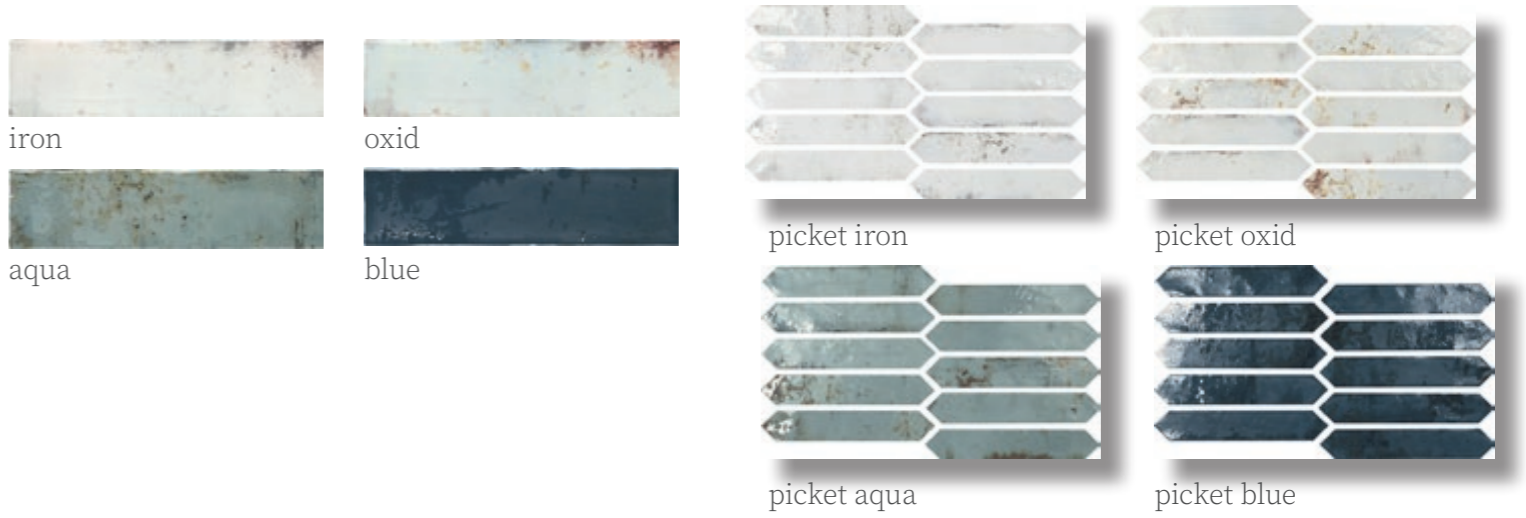

## Farben | Farbspiel

white natural ivory lead lake grey graphite black

## Farben | Farbspiel

**Metro 7,5x30 glänzend**

Typ	Format cm	qm	Stück
Standard Wandfliese	7,5x30	0,50	22
Dekor Rainbow	15,5x17	0,50	33
Dekor Torello	2x30		57

## Farben | Farbspiel

**Metro 7,5x30 metallic**

Typ	Format cm	qm	Stück
Standard Wandfliese	7,5x30	0,45	20
Format Picket	4,3x24,3	0,22	23