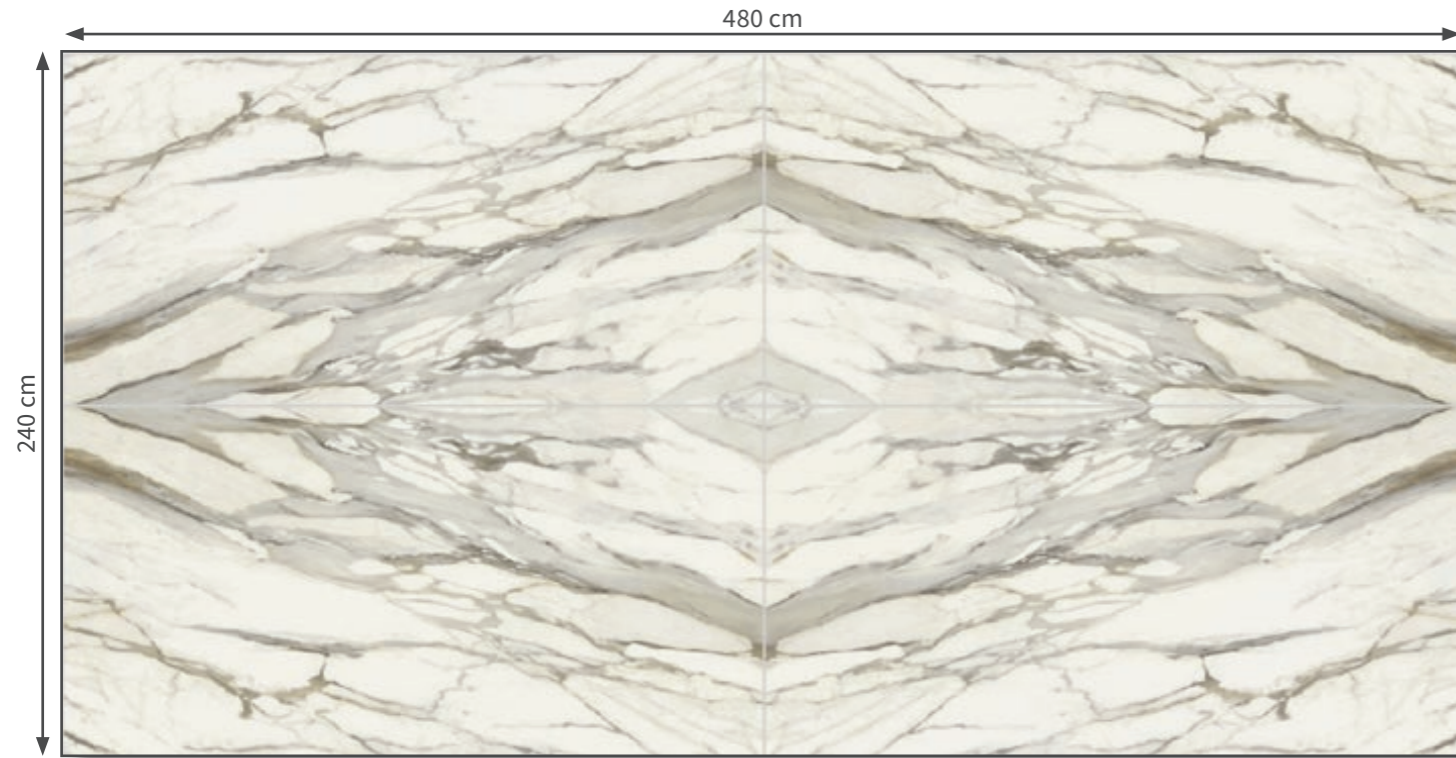

**CALACATTA LIGHT**  
Auch im Format 160x320 erhältlich  
Seite 173

**NOBILE**  
Seite 171

**FOREST**  
Seite 170

Schöne Boden- und Wandgestaltungen in perfekter Marmoroptik mit spiegelnden oder fortlaufende Maserungen.