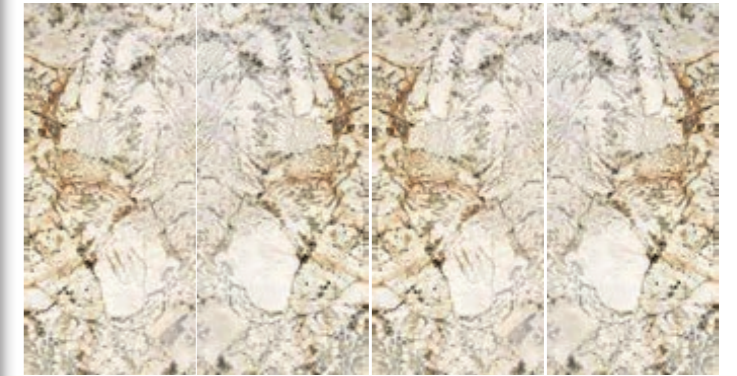

NOBILE

R

fortlaufenden Übergänge

Typ	Format cm	qm/Stück
Feinsteinzeug poliert	120x270	3,24