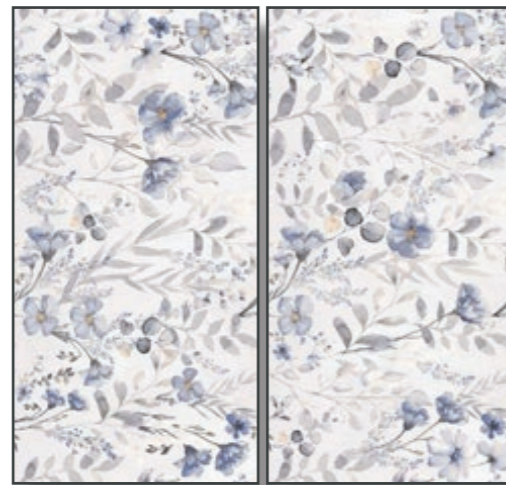

INDOOR Feinsteinzeug

Typ	Format cm	qm/Kto.
Sakura rektifiziert	60x120	1,44

Sakura