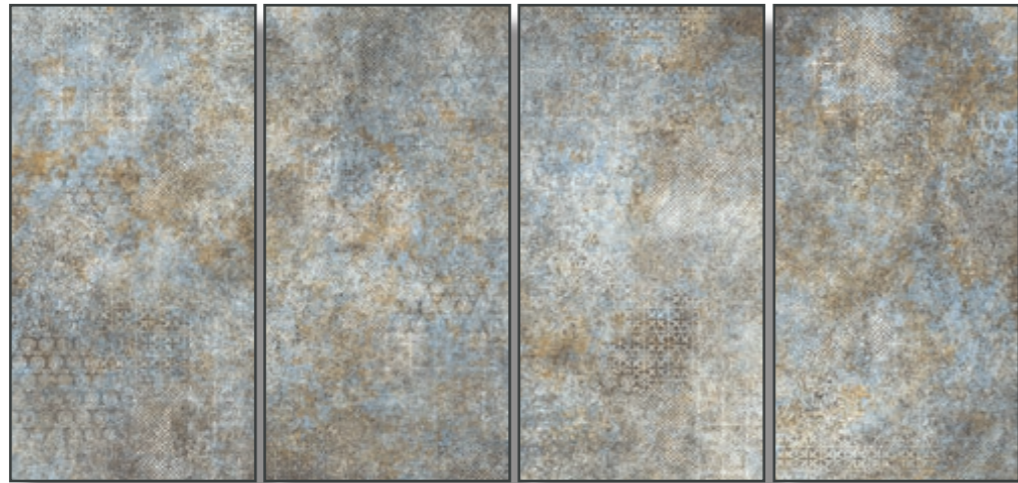

INDOOR

Typ	Format cm	qm/Kto.
Feinsteinzeug rektifiziert	61x122	1,49