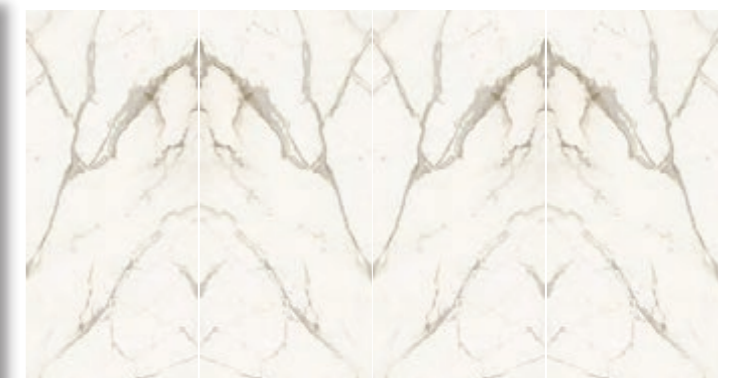

# CALACATTA LIGHT

R

A und B fortlaufenden Übergänge

Typ	Format cm	qm/Stück
Feinsteinzeug poliert	120x278	3,33

Calacatta white  
A+B fortlaufende Übergänge

Calacatta light  
A+B fortlaufende Übergänge

Noir  
keine fortlaufenden Übergänge