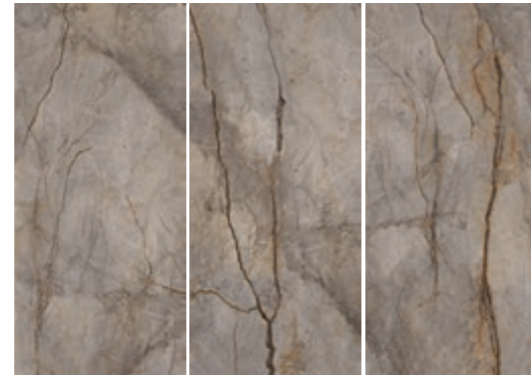

FOREST

R

A+B+C fortlaufende Übergänge

Typ	Format cm	qm/Stück
Feinsteinzeug poliert	120x260	3,12