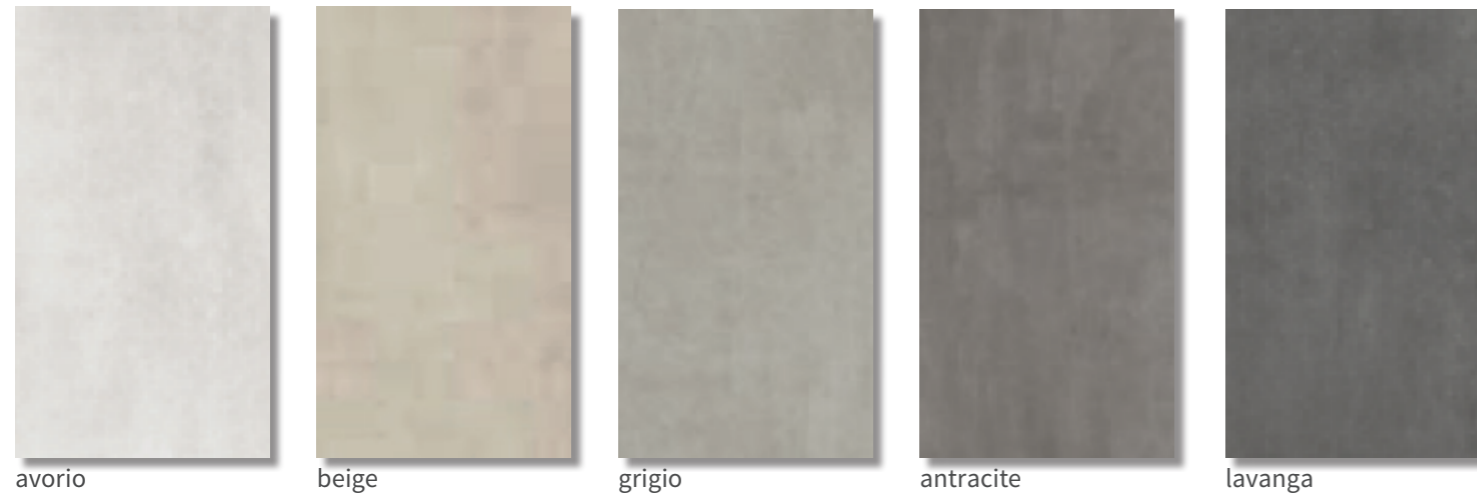

fumo

**out  
door**

Rutschhemmung  
R11 A+B

2 cm Stärke

RECHTECK

beige | grigio | fango

60x120x2

avorio      beige      grigio      antracite      lavanga