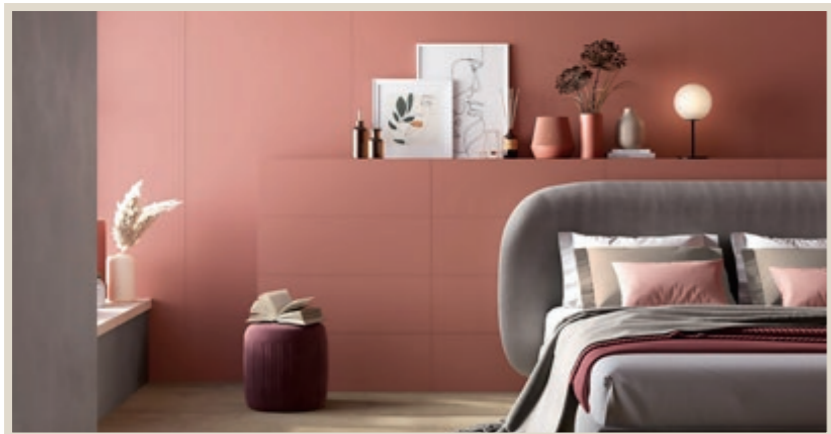

Typ	Format cm	qm	Stück
Feinsteinzeug rektifiziert	90x270	2,43	1
Feinsteinzeug rektifiziert	90x90	2,43	3
Feinsteinzeug rektifiziert	45x90	2,02	5
Feinsteinzeug rektifiziert	30x90	1,62	6
Feinsteinzeug rektifiziert	05x15	1,00	11
Feinsteinzeug rektifiziert	05x05	1,00	11