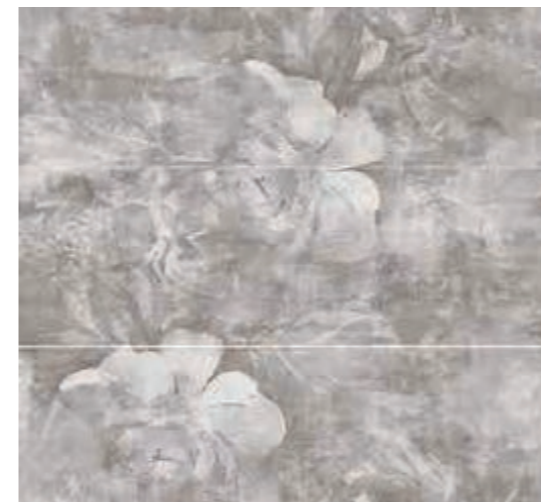

beige

blanco

Dekor Concept cobre

Dekor Concept grafito

Alle Farben | 30x90 | 25x50

Typ	Format cm	qm	Stück
Standard rektifiziert	30x90	1,08	4
Standard	25x50	1,38	11

Flora grigio

Flora beige