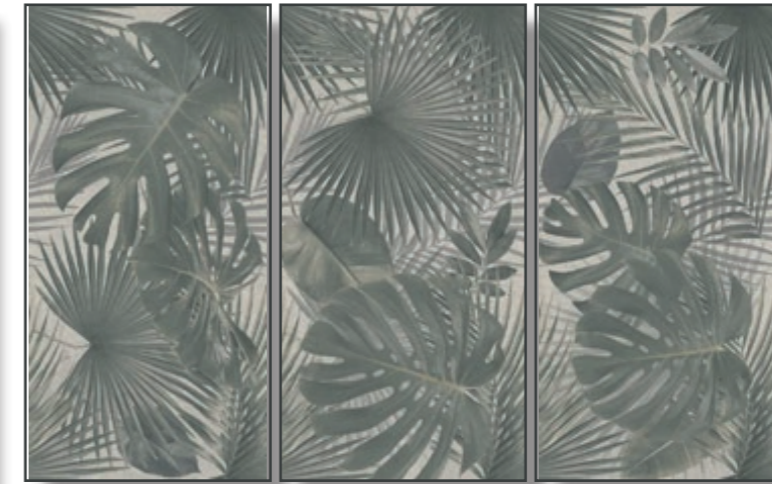

# WALLPAPER

R

FÜR WAND und BODEN geeignet

INDOOR Feinsteinzeug

Typ	Format cm	qm/Kto.
Romantic rektifiziert	60x120	1,44

Romantic

INDOOR Feinsteinzeug

Typ	Format cm	qm/Kto.
Jungle rektifiziert	60x120	1,44