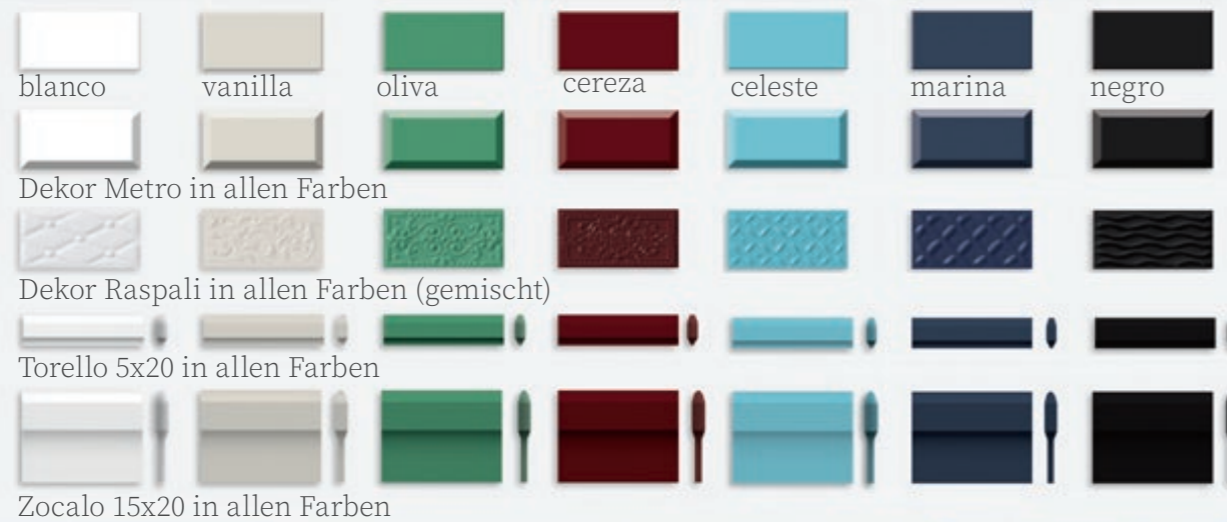

## Farben | Farbspiel

white natural ivory lead lake grey graphite black

## Farben | Farbspiel

**Metro 7,5x30 glänzend**

Typ	Format cm	qm	Stück
Standard Wandfliese	7,5x30	0,50	22
Dekor Rainbow	15,5x17	0,50	33
Dekor Torello	2x30		57

## Farben | Farbspiel

**Metro 7,5x30 metallic**

Typ	Format cm	qm	Stück
Standard Wandfliese	7,5x30	0,45	20
Format Picket	4,3x24,3	0,22	23

# RIVOLI 10x20 glänzend

Auch als Mix bestellbar

Typ	Format cm	qm	Stück
Standard Wandfliese	10x20	1,36	68
Dekor Metro   Raspali	10x20	1,00	50
Torello	5x20		30
Zocalo	15x20		15