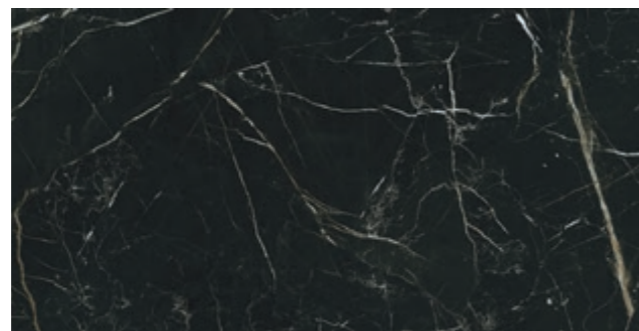

## INDOOR

Typ	Format cm	qm/Kto.
Feinsteinzeug rektifiziert	60x120	1,44

casablanca

mirage cold

mirage warm

montecoto crema

montecoto blanco

montecoto marron