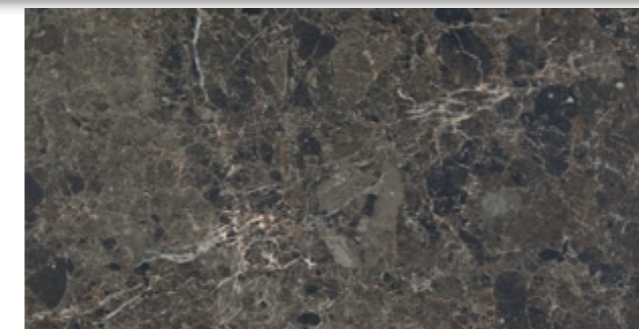

black

INDOOR Feinsteinzeug rekt. = rektifiziert

Typ	Format cm	qm/Kto.	Bemerkung
Candy | anpoliert rekt.	60x120	1,44	anpolierte Glasur mit 3D Effekt
Candy | anpoliert rekt.	120x120	1,44	anpolierte Glasur mit 3D Effekt

INDOOR Feinsteinzeug

Typ	Format cm	qm/Kto.	Bemerkung
Caprice rektifiziert	60x60	1,08	matt mit glitzernden Goldadern 3D Effekt
Caprice rektifiziert	60x120	1,44	matt mit glitzernden Goldadern 3D Effekt
Dekor Caprice	60x120	1,44