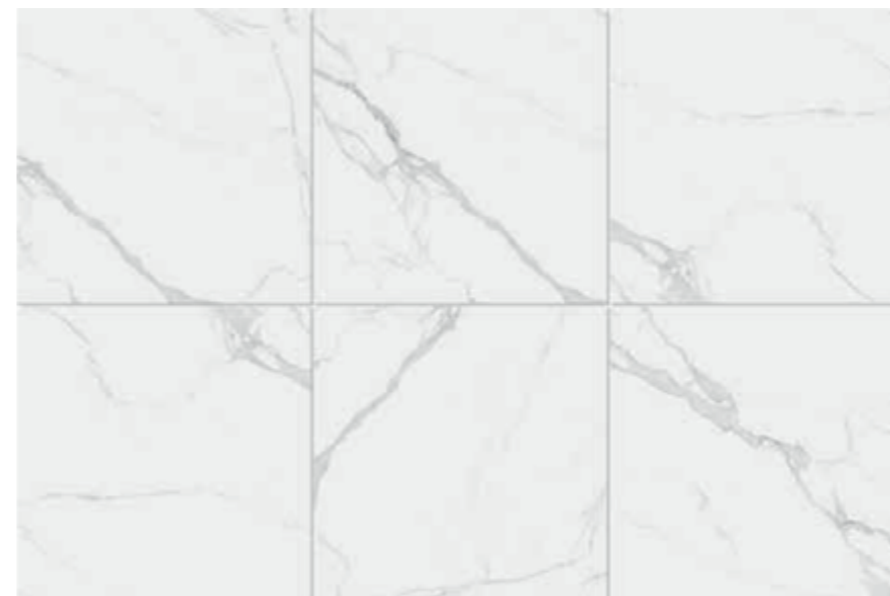

# WHITE MARBLE

R

MATT und GLÄNZEND

calacatta oro

onice perla

statuario

calacatta oro

statuario