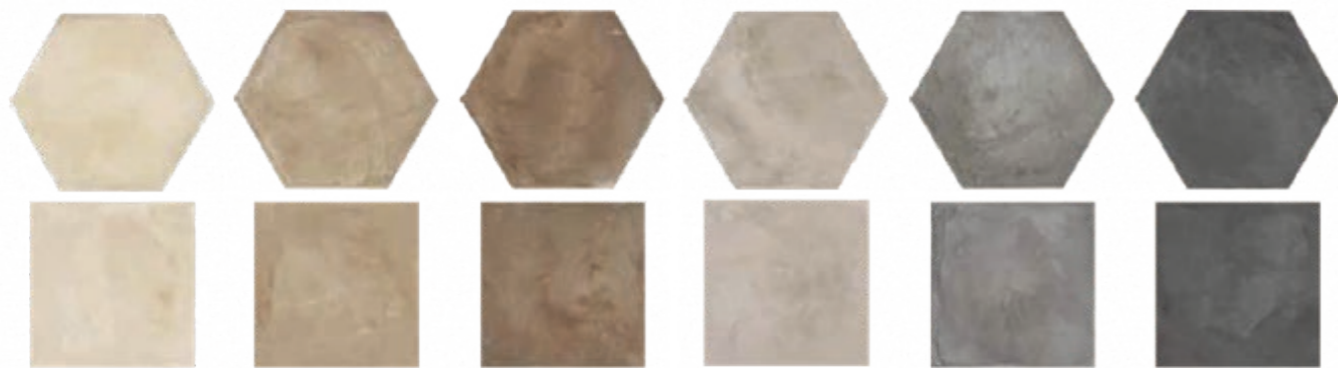

TERRA

Formate auf Anfrage

Formate auf Anfrage