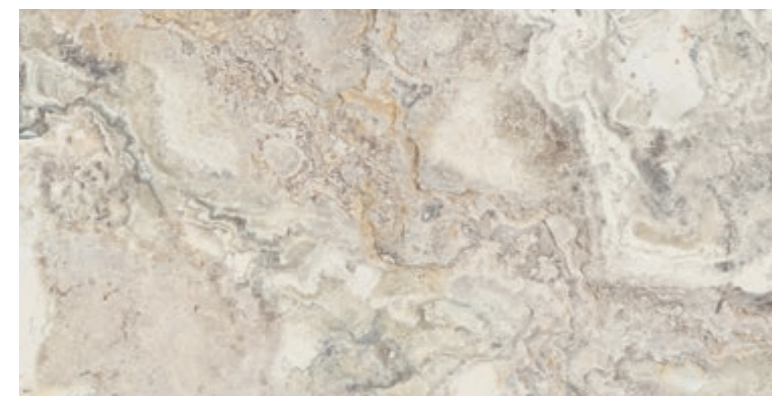

blanco

INDOOR Feinsteinzeug rekt. = rektifiziert

Typ	Format cm	qm/Kto.	Bemerkung
Candy | anpoliert rekt.	60x120	1,44	anpolierte Glasur mit 3D Effekt
Candy | anpoliert rekt.	120x120	1,44	anpolierte Glasur mit 3D Effekt

INDOOR Feinsteinzeug

Typ	Format cm	qm/Kto.	Bemerkung
Caprice rektifiziert	60x60	1,08	matt mit glitzernden Goldadern 3D Effekt
Caprice rektifiziert	60x120	1,44	matt mit glitzernden Goldadern 3D Effekt
Dekor Caprice	60x120	1,44