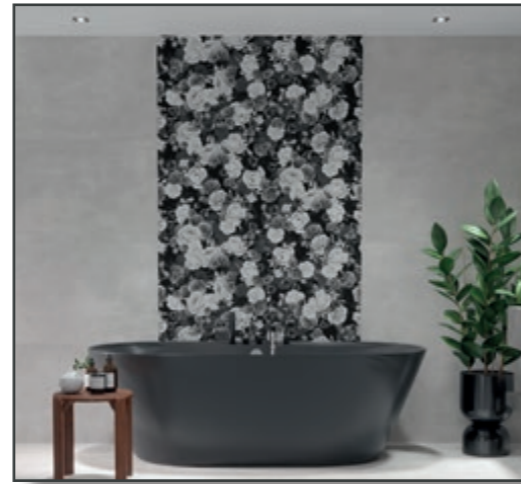

WALLPAPER

R

FÜR WAND und BODEN geeignet

INDOOR Feinsteinzeug

Typ	Format cm	qm/Kto.
Romantic rektifiziert	60x120	1,44