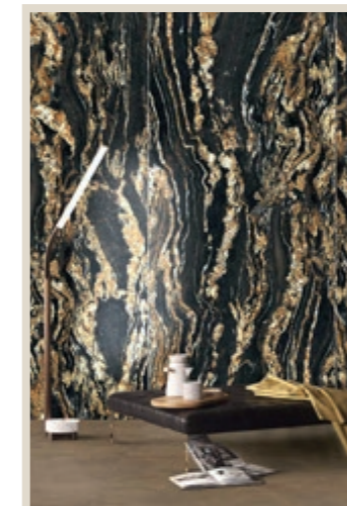

BLACK TAURUS

R

verschiedene Designs

Typ	Format cm	qm/Stück
Feinsteinzeug poliert	120x270	3,24