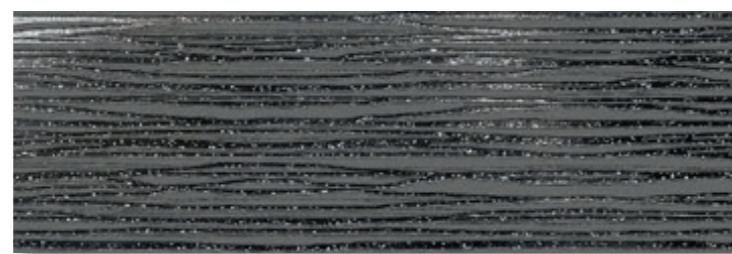

Dekor Iridium graphite