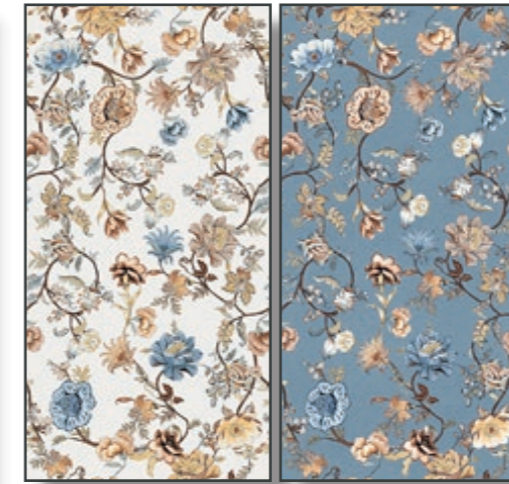

# WALLPAPER

R

FÜR WAND und BODEN geeignet

Mirabell

INDOOR Feinsteinzeug

Typ	Format cm	qm/Kto.
Mirabell rektifiziert	61x122	1,49

Hanami white | blu

INDOOR nur für Wände geeignet