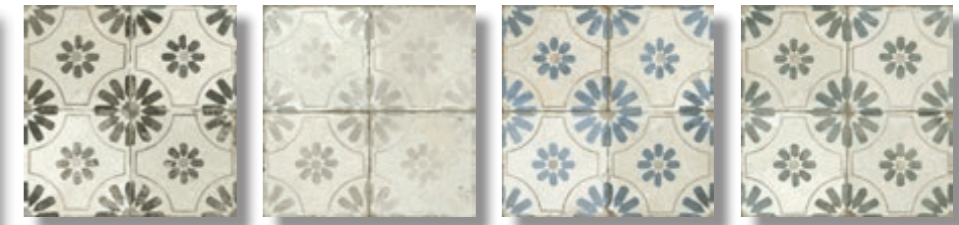

INDOOR R9    Steinzeug nicht rektifiziert

Typ	Format cm	qm/Kto.
Dekore	45x45	1,00

Heritage square    Heritage ornate    Heritage leaves    Heritage UNI

INDOOR R9    Steinzeug nicht rektifiziert

Typ	Format cm	qm/Kto.
Dekore	45x45	1,00