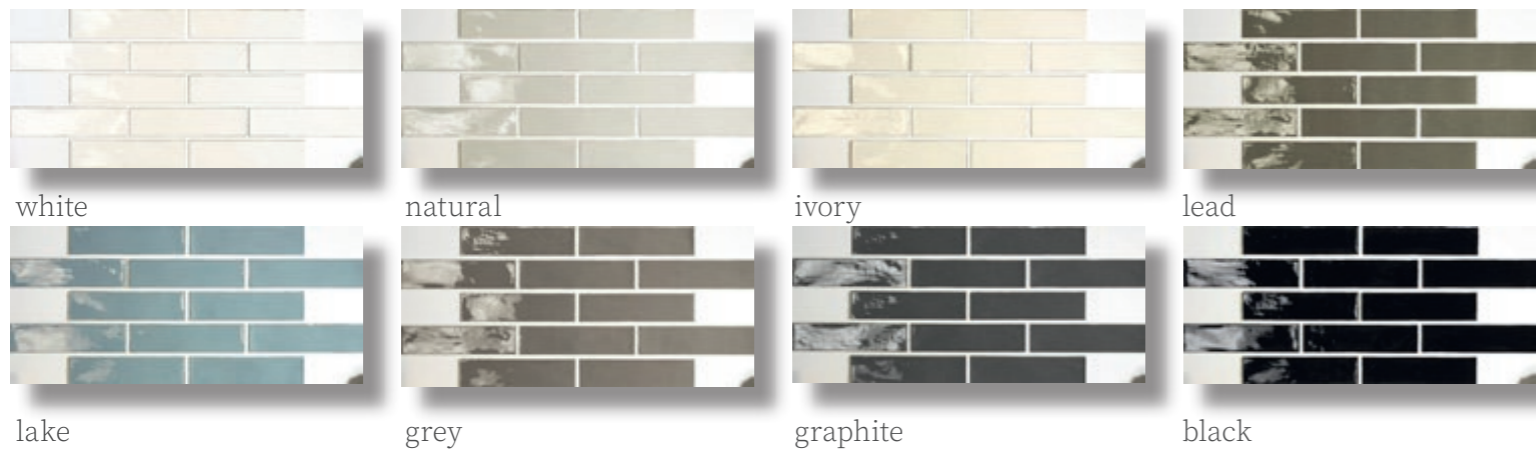

# SVENSKA

Blomknopp bone

Jolejon

Tre antracite

Tre humo

Blomknopp siena

Tulpan

Tre jade

## Farben | Farbspiel

white natural ivory lead lake grey graphite black