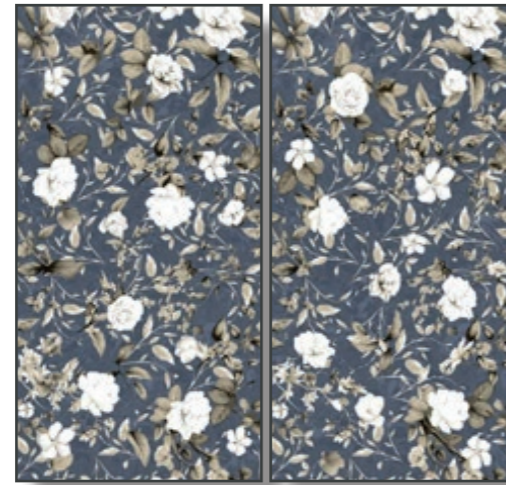

INDOOR Feinsteinzeug

Typ	Format cm	qm/Kto.
Cotton rektifiziert	60x120	1,44