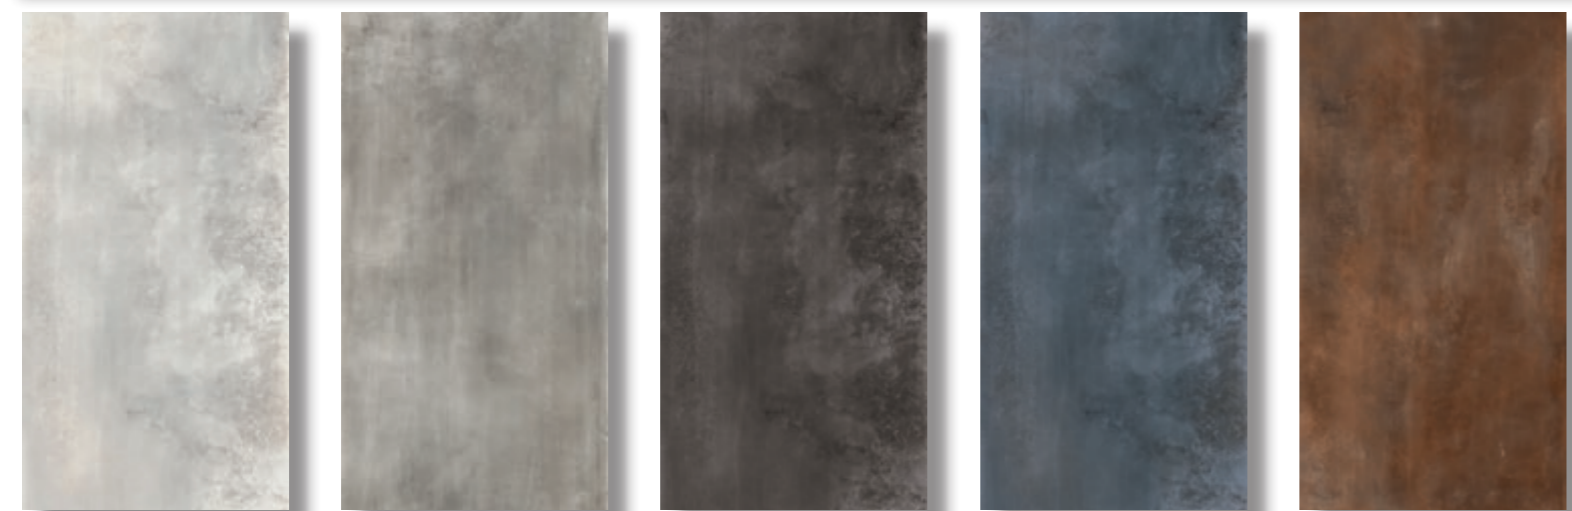

**out door**

Rutschhemmung R11 A+B

**2 cm Stärke**

RECHTECK

60x90x2

QUADRAT

90x90x2

stagno      platino      niello      cobalto      bronzo