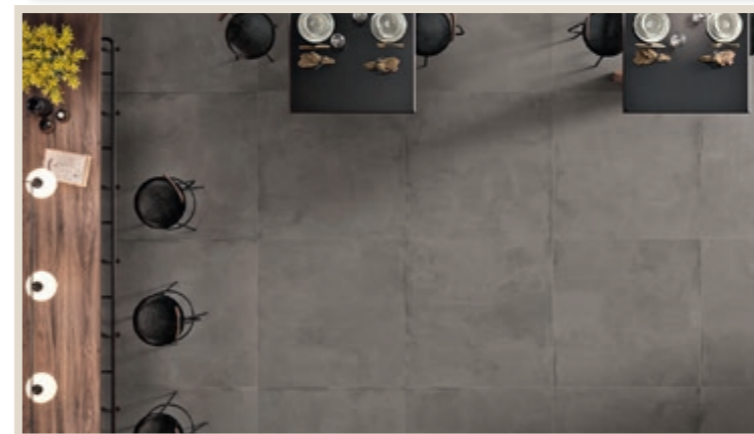

INDOOR R10 A

Typ	Format cm	qm/Kto.	Stk./Kto.
Feinsteinzeug rektifiziert	60x60	1,08	3
Feinsteinzeug rektifiziert	90x90	1,62	2
Feinsteinzeug rektifiziert	60x120	2,16	3
Feinsteinzeug rektifiziert	120x120	2,88	2
Feinsteinzeug rektifiziert	120x260	3,12	1

**out
door**

Rutschhemmung
R11 A+B

2 cm Stärke

QUADRAT

60x60x2