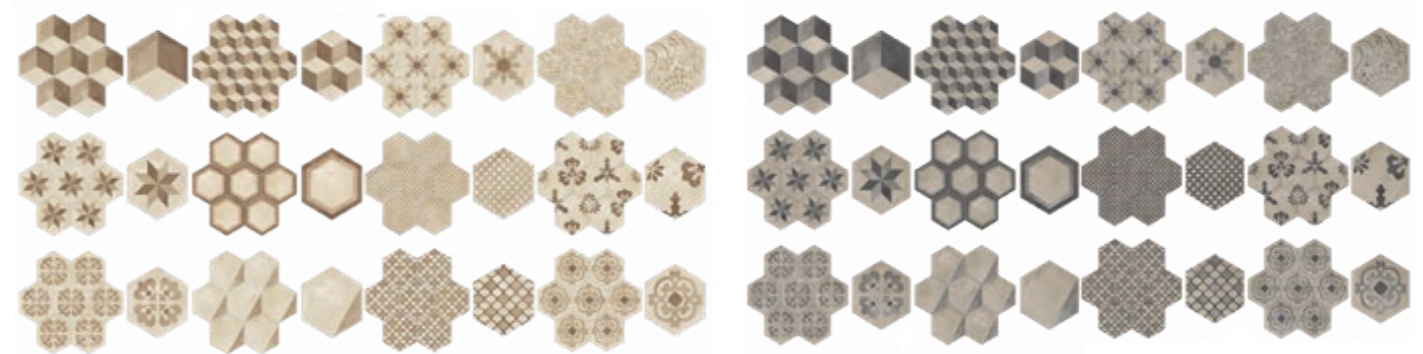

TERRA

Formate auf Anfrage

Formate auf Anfrage