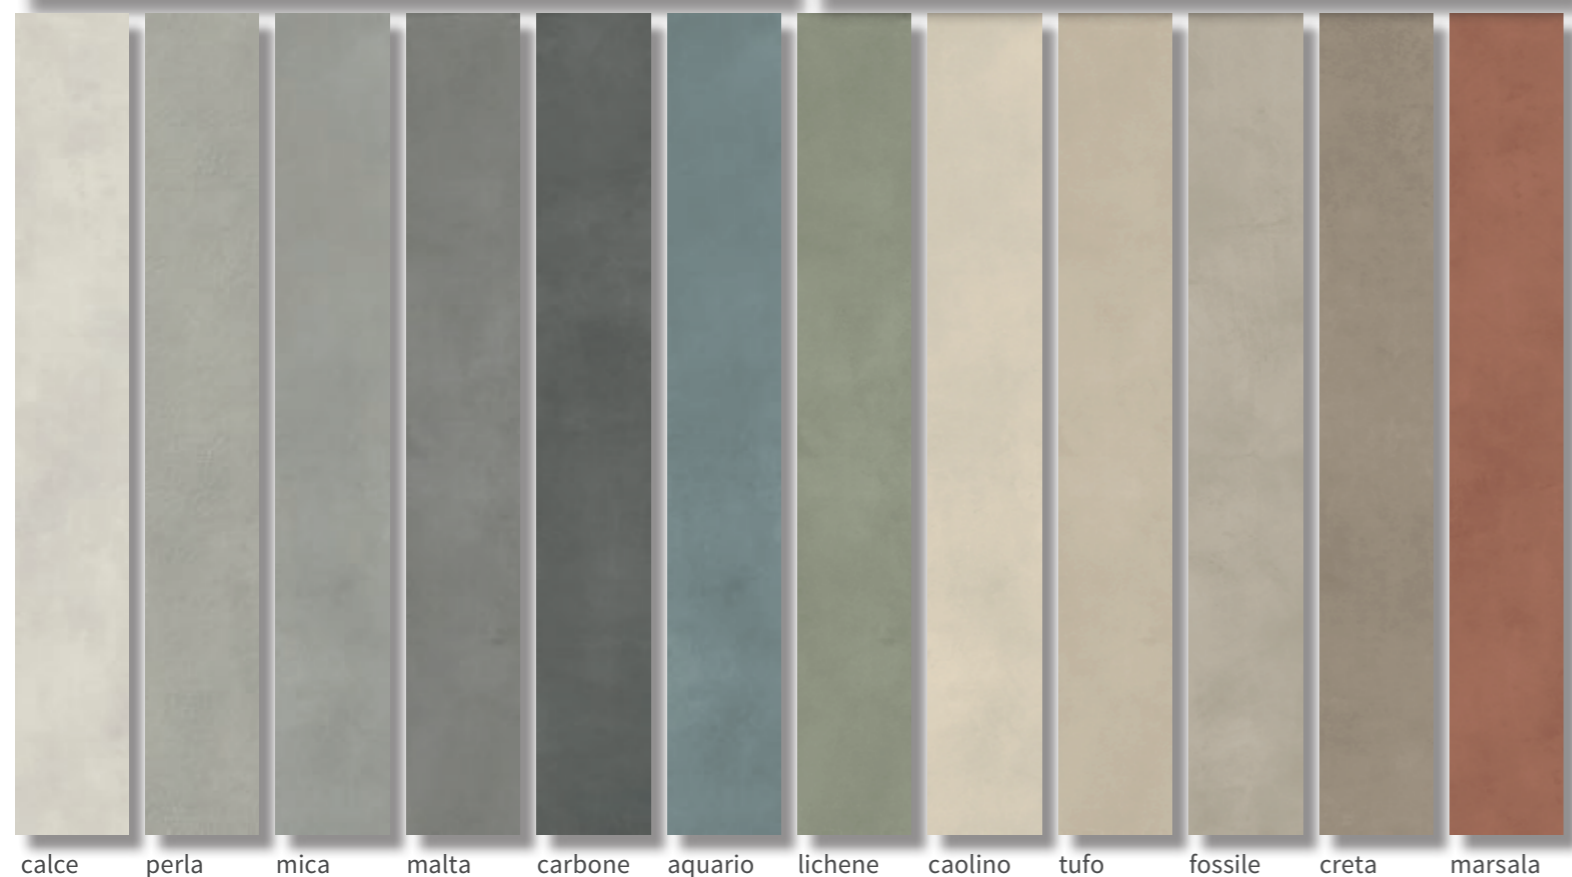

out  
door

Rutschhemmung  
R11 A+B

2 cm Stärke

RECHTECK

riva | laguna | sirmione  
60x120x2

QUADRAT

riva | laguna | sirmione  
60x60x2

calce perla mica malta carbone aquario lichene caolino tufo fossile creta marsala