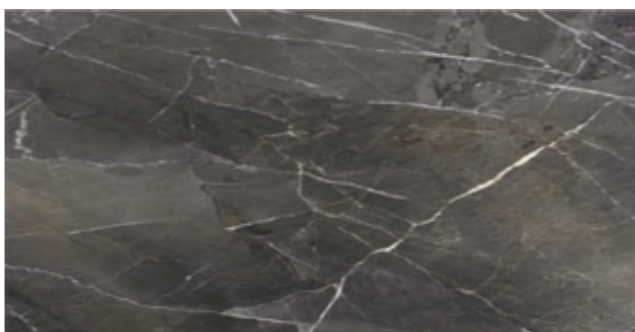

museum dark