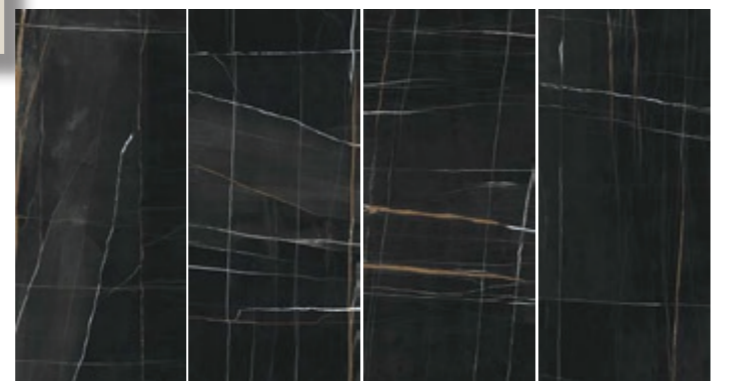

# CALACATTA LIGHT

R

A und B fortlaufenden Übergänge

Typ	Format cm	qm/Stück
Feinsteinzeug poliert	120x278	3,33

Calacatta white  
A+B fortlaufende Übergänge

Calacatta light  
A+B fortlaufende Übergänge

Noir  
keine fortlaufenden Übergänge