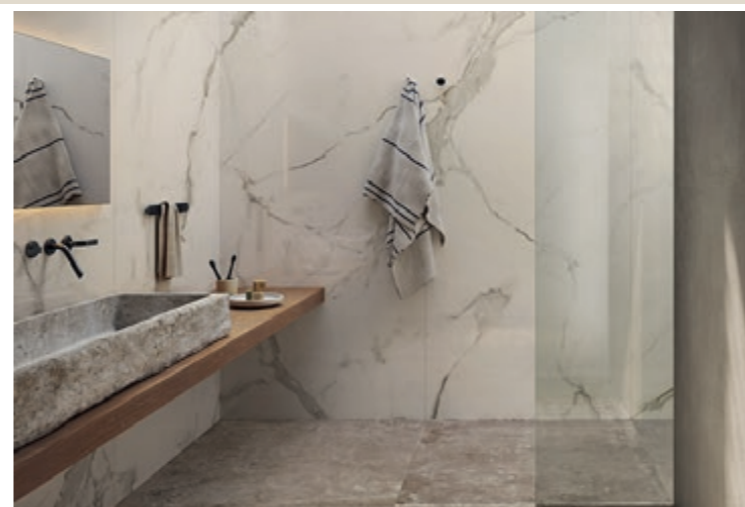

# CALACATTA LIGHT

R

A und B fortlaufenden Übergänge

Typ	Format cm	qm/Stück
Feinsteinzeug poliert	120x278	3,33

Calacatta white  
A+B fortlaufende Übergänge

Calacatta light  
A+B fortlaufende Übergänge

Noir  
keine fortlaufenden Übergänge