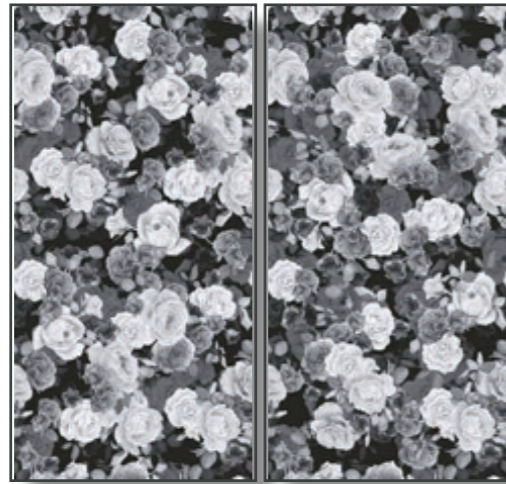

WALLPAPER

R

FÜR WAND und BODEN geeignet

INDOOR Feinsteinzeug

Typ	Format cm	qm/Kto.
Romantic rektifiziert	60x120	1,44