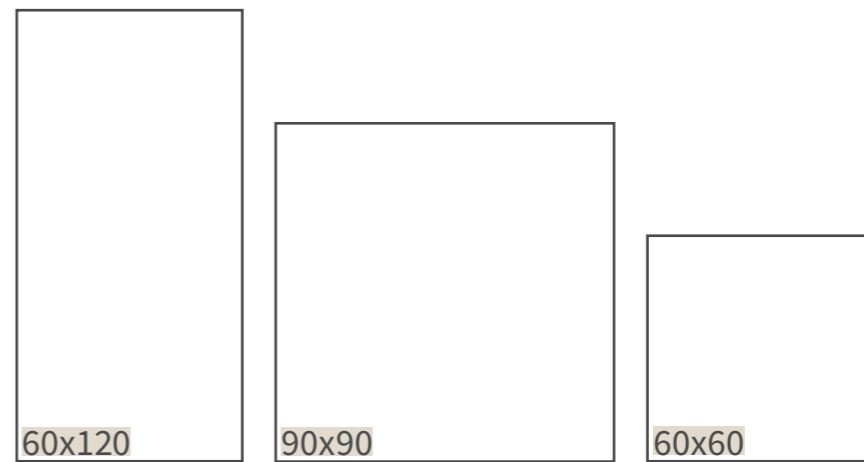

Formate

Farben

Typ	Format cm	R-Wert	qm/Kto.	qm/Palette	Farben
Feinsteinzeug rektifiziert	60x60	R11 A+B	0,72	23,04	alle Farben
Feinsteinzeug rektifiziert	90x90	R11 A+B	0,81	24,30	alle Farben
Feinsteinzeug rektifiziert	60x120	R11 A+B	0,72	23,04	alle Farben