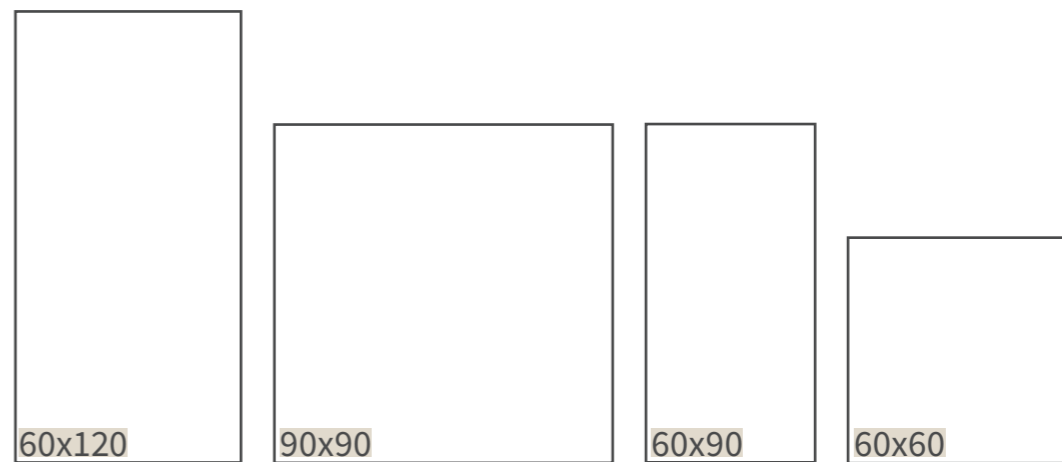

Formate

Farben

Farben sand | grey | dark

Stärke
20mm

Frost resistant
Frostsicher

Colored body
Durchgefärbt

Multi-design
Verschiedene Druckmuster

Slip resistance
Rutschhemmung
R 11A+B

Typ	Format cm	R-Wert	qm/Kto.	qm/Palette	Farben
Feinsteinzeug rektifiziert	60x60	R11 A+B	0,72	23,04	alle Farben
Feinsteinzeug rektifiziert	60x90	R11 A+B	0,54	24,30	alle Farben
Feinsteinzeug rektifiziert	90x90	R11 A+B	0,81	24,30	sand | grey | dark
Feinsteinzeug rektifiziert	60x120	R11 A+B	0,72	23,04	alle Farben