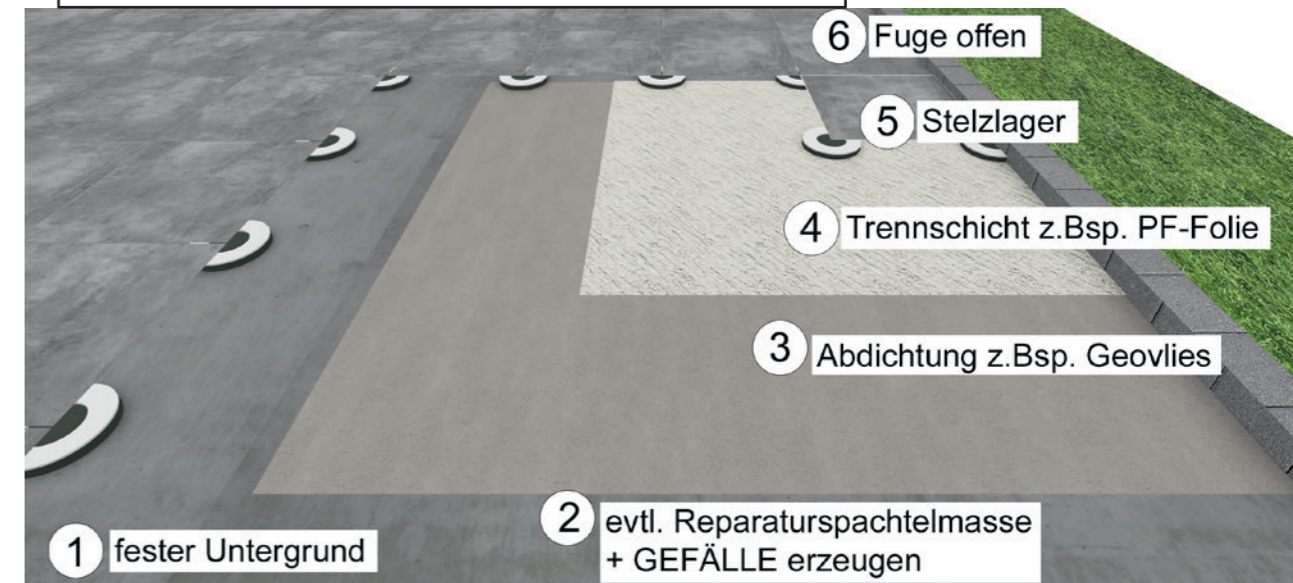

keine Vor- oder
Nachbehandlung
notwendig

leicht zu Entfernen

Verlegungsmöglichkeiten im Überblick

Systemaufbau - Drainagemörtel auf festem Untergrund

Systemaufbau - Stelzlager auf festem Untergrund

Systemaufbau - Splittbett auf mineralischer Trageschicht

Systemaufbau - Drainagemörtel auf mineralischer Trageschicht

4.1 - Feste Träger

Scheiben mit variabler Stärke, die das Verlegen der Fliesen mit einem Doppelboden der folgenden Maße erlaubt: 8, 12, 15 o 20 mm.

4.2 - Regulierbare Träger

Höhenverstellbare Struktur mit Spannweite zwischen 25 und 270 mm. Das im Trägerkopf integrierte und von oben erreichbare Regulierungssystem erlaubt eine bequeme Höhenregulierung ohne dabei die Fliesen verschieben zu müssen.

4.3 - Selbstregulierende Träger

Struktur bestehend aus einer Ablagebasis auf dem Estrich, aus einer höhenverstellbaren zentralen Schraube und einem selbstregulierenden Kopf, der an der Platte anliegt, mit einem selbstregulierenden System der Neigung bis zu 5°.