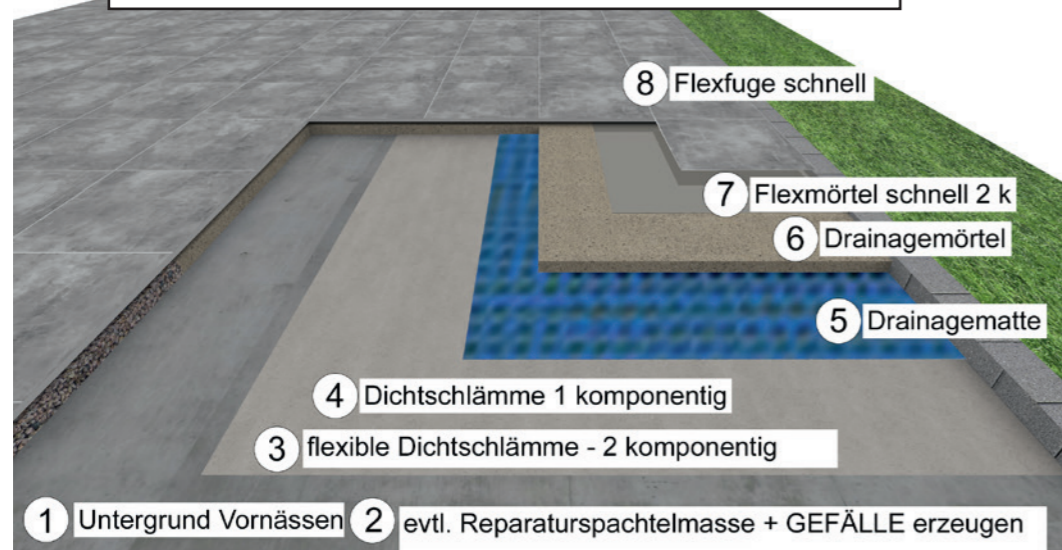

keine Vor- oder
Nachbehandlung
notwendig

leicht zu Entfernen

Verlegungsmöglichkeiten im Überblick

Systemaufbau - Drainagemörtel auf festem Untergrund

Systemaufbau - Stelzlager auf festem Untergrund

Systemaufbau - Splittbett auf mineralischer Trageschicht

Systemaufbau - Drainagemörtel auf mineralischer Trageschicht

4.1 - Feste Träger

Scheiben mit variabler Stärke, die das Verlegen der Fliesen mit einem Doppelboden der folgenden Maße erlaubt: 8, 12, 15 o 20 mm.

4.3 - Selbstregulierende Träger

Struktur bestehend aus einer Ablagebasis auf dem Estrich, aus einer höhenverstellbaren zentralen Schraube und einem selbstregulierenden Kopf, der an der Platte anliegt, mit einem selbstregulierenden System der Neigung bis zu 5°.