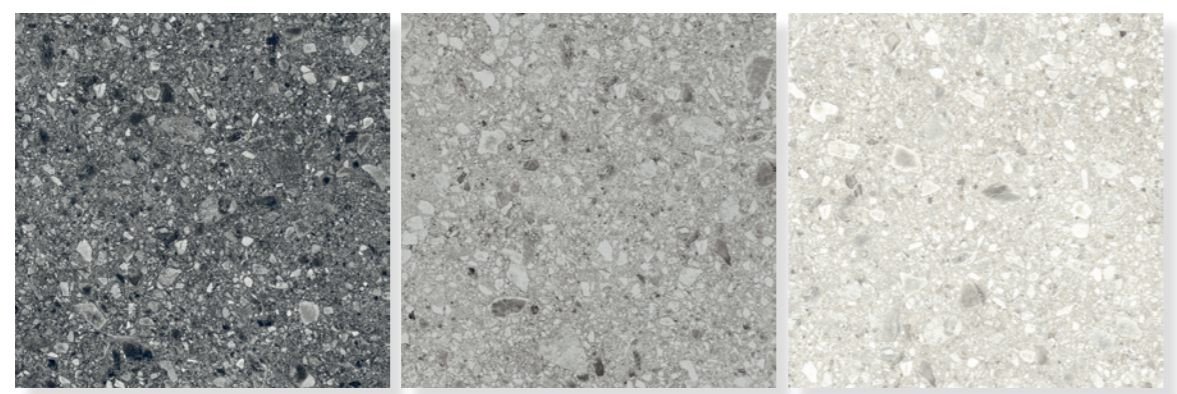

Farbspiel CEPPO di GRE white

Formate

Farben natural | antracite

Farben white | natural

Farben

CEPPO di GRE antracite CEPPO di GRE natural CEPPO di GRE white

Typ	Format cm	R-Wert	qm/Kto.	qm/Palette	Farben
Feinsteinzeug rektifiziert	61x61	R11 A+B	0,74	22,20	white natural
Feinsteinzeug rektifiziert	90x90	R11 A+B	0,64	17,28	natural antracite