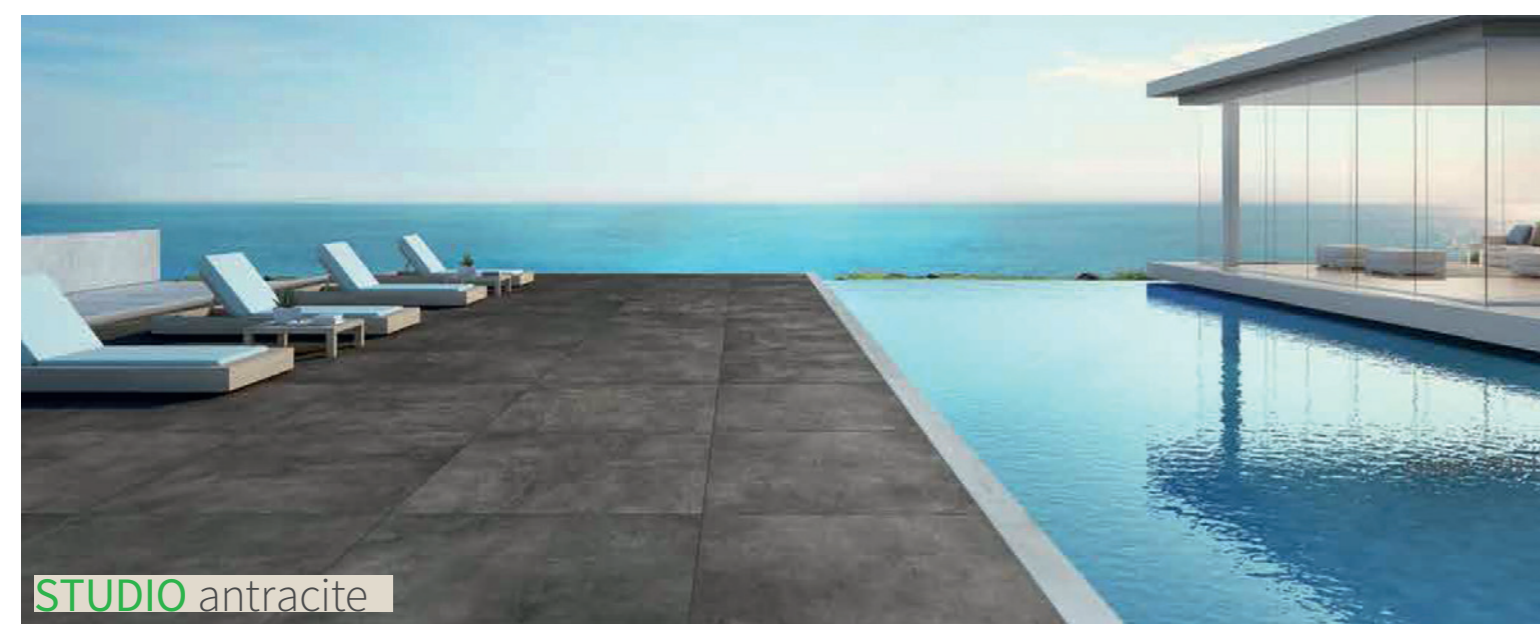

Formate

Farben

- **Stärke 20mm**
- **Frost resistent Frostsicher**
- **Colored body Durchgefärbt**
- **Multi-design Verschiedene Druckmuster**
- **Slip resistance Rutschhemmung R 11A+B**

Typ	Format cm	R-Wert	qm/Kto.	qm/Palette	Farben
Feinsteinzeug rektifiziert	60x60	R11 A+B	0,72	23,04	alle Farben
Feinsteinzeug rektifiziert	90x90	R11 A+B	0,81	24,30	alle Farben
Feinsteinzeug rektifiziert	60x120	R11 A+B	0,72	23,04	alle Farben