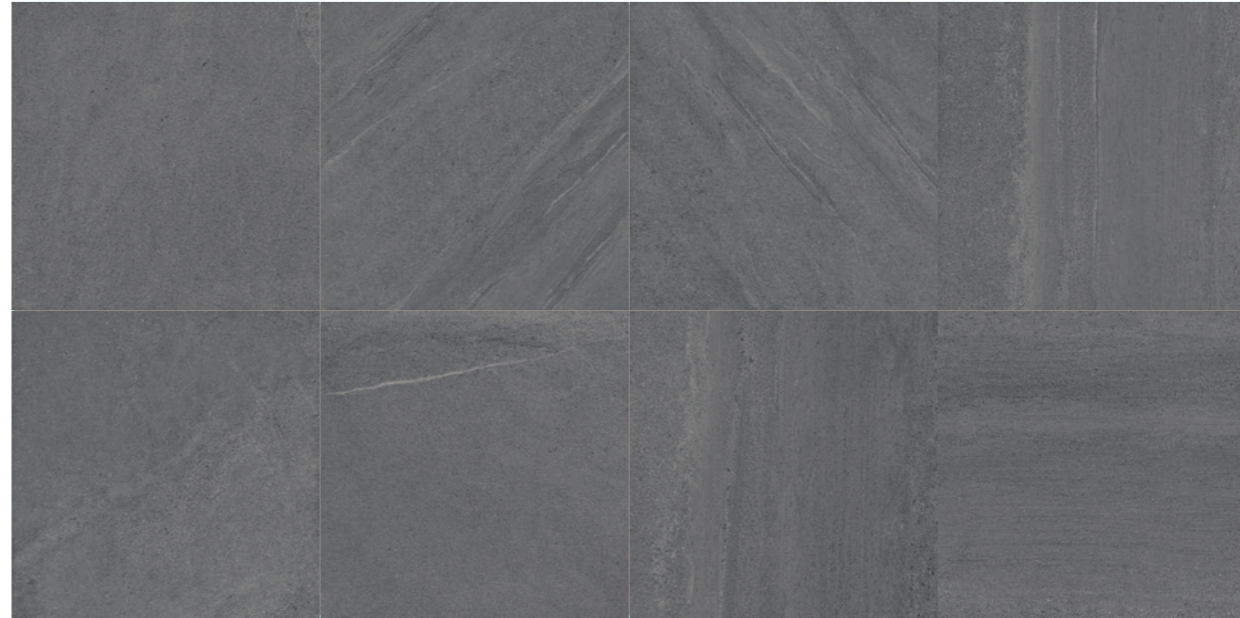

LIMESTONE ice

Farbspiel LIMESTONE ash

Farbspiel LIMESTONE coal

Formate

Farben beige | ash | ice

LIMESTONE coal

Farben

LIMESTONE beige