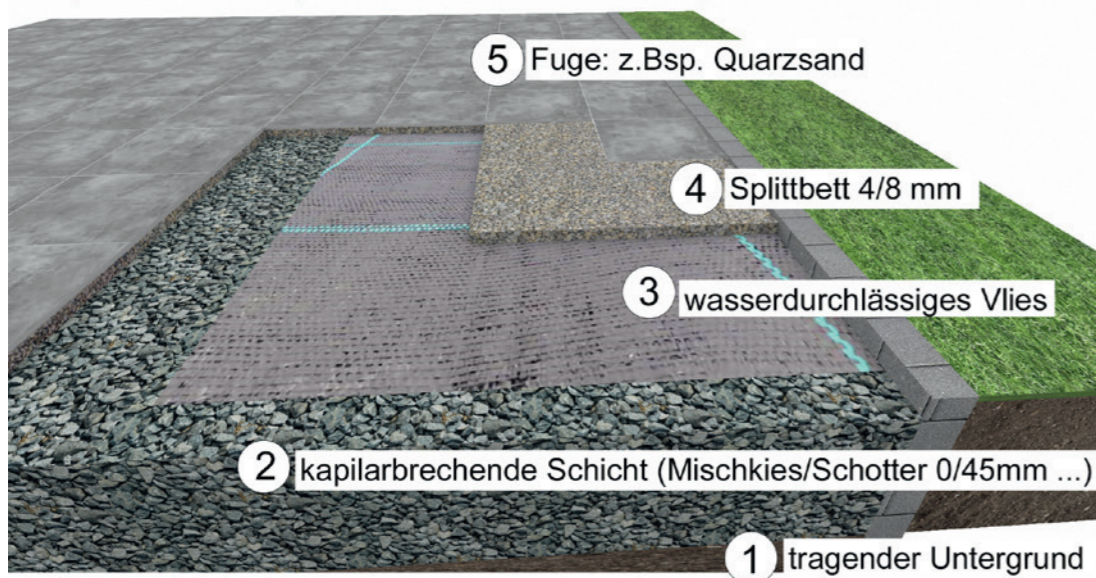

keine Vor- oder
Nachbehandlung
notwendig

leicht zu Entfernen

Verlegungsmöglichkeiten im Überblick

Systemaufbau - Drainagemörtel auf festem Untergrund

Systemaufbau - Stelzlager auf festem Untergrund

Systemaufbau - Splittbett auf mineralischer Trageschicht

Systemaufbau - Drainagemörtel auf mineralischer Trageschicht

4.1 - Feste Träger

Scheiben mit variabler Stärke, die das Verlegen der Fliesen mit einem Doppelboden der folgenden Maße erlaubt: 8, 12, 15 o 20 mm.

4.3 - Selbstregulierende Träger

Struktur bestehend aus einer Ablagebasis auf dem Estrich, aus einer höhenverstellbaren zentralen Schraube und einem selbstregulierenden Kopf, der an der Platte anliegt, mit einem selbstregulierenden System der Neigung bis zu 5°.