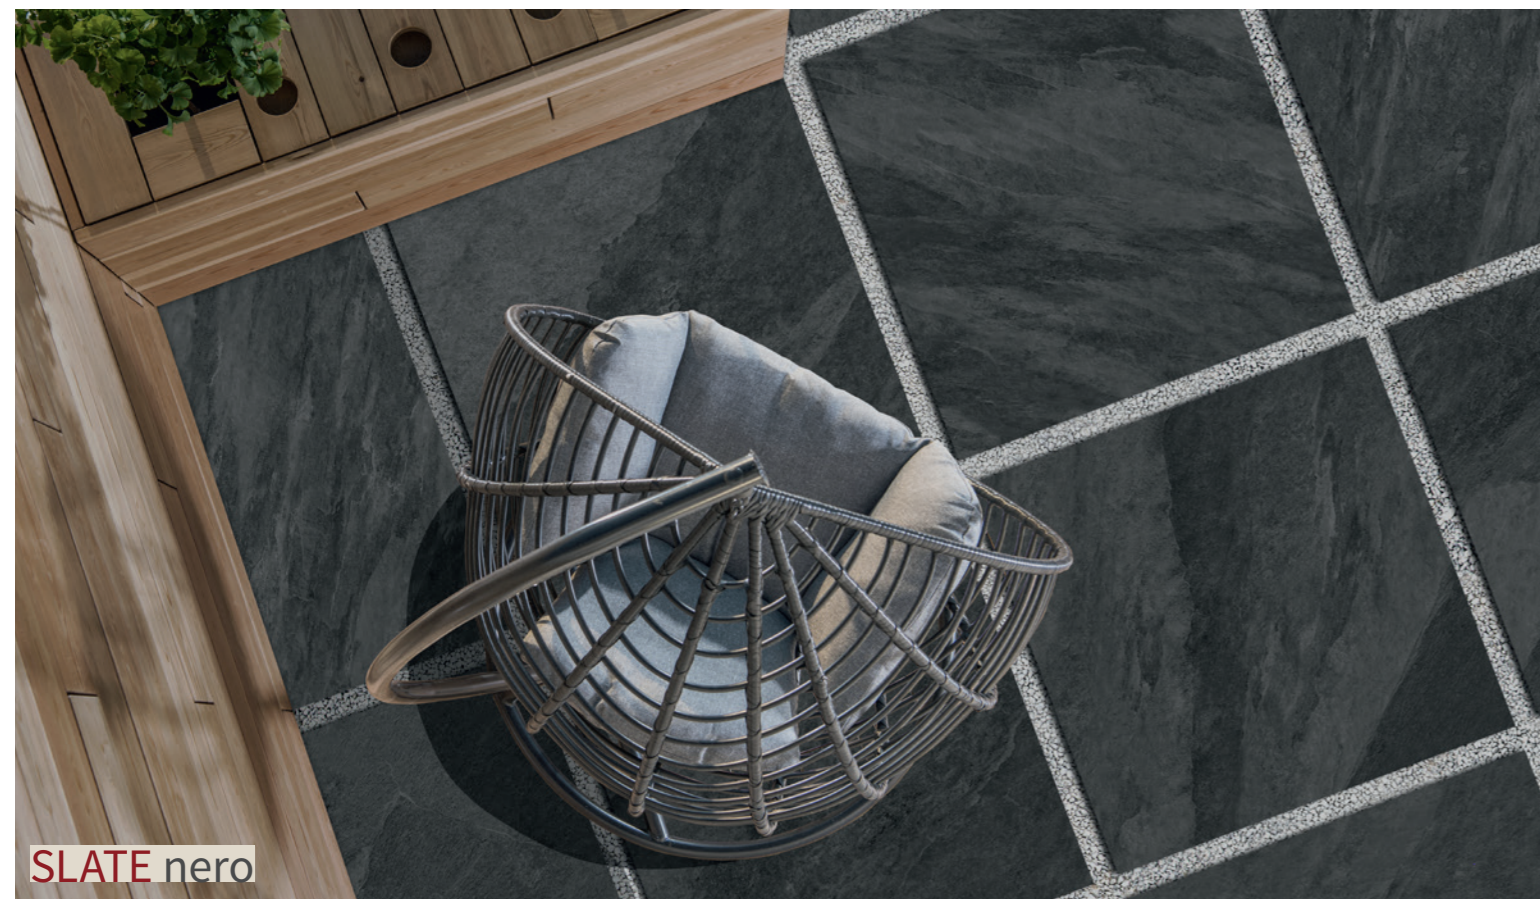

SLATE nero

Typ	Format cm	R-Wert	qm/Kto.	qm/Palette
Feinsteinzeug rektifiziert	60x60	R11 A+B	0,72	15,84
Feinsteinzeug rektifiziert	40x80	R11 A+B	0,32	17,28