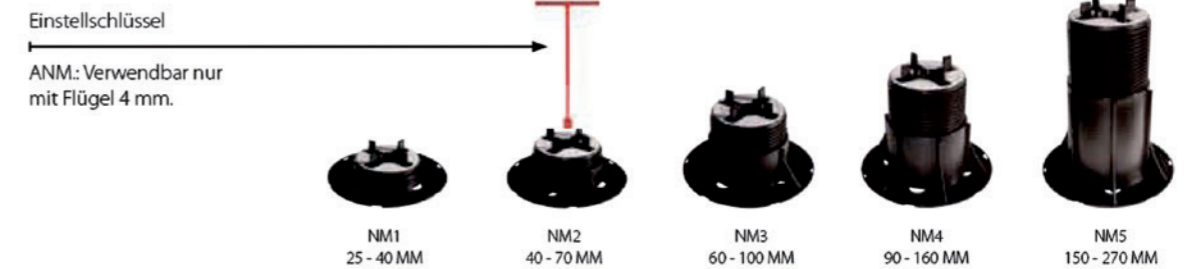

keine Vor- oder
Nachbehandlung
notwendig

leicht zu Entfernen

Verlegungsmöglichkeiten im Überblick

Systemaufbau - Drainagemörtel auf festem Untergrund

Systemaufbau - Stelzlager auf festem Untergrund

Systemaufbau - Splittbett auf mineralischer Trageschicht

Systemaufbau - Drainagemörtel auf mineralischer Trageschicht

4.1 - Feste Träger

Scheiben mit variabler Stärke, die das Verlegen der Fliesen mit einem Doppelboden der folgenden Maße erlaubt: 8, 12, 15 o 20 mm.

4.2 - Regulierbare Träger

Höhenverstellbare Struktur mit Spannweite zwischen 25 und 270 mm. Das im Trägerkopf integrierte und von oben erreichbare Regulierungssystem erlaubt eine bequeme Höhenregulierung ohne dabei die Fliesen verschieben zu müssen.

4.3 - Selbstregulierende Träger

Struktur bestehend aus einer Ablagebasis auf dem Estrich, aus einer höhenverstellbaren zentralen Schraube und einem selbstregulierenden Kopf, der an der Platte anliegt, mit einem selbstregulierenden System der Neigung bis zu 5°.