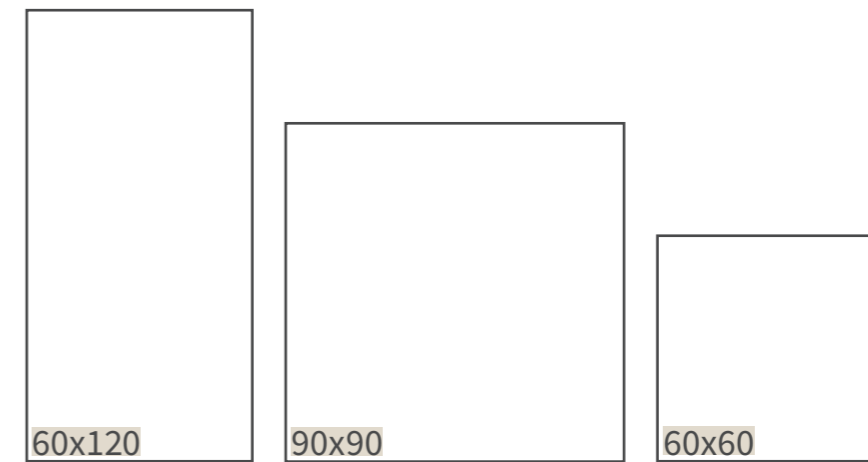

Formate

Farben

- **Stärke 20mm**
- **Frost resistent Frostsicher**
- **Colored body Durchgefärbt**
- **Multi-design Verschiedene Druckmuster**
- **Slip resistance Rutschhemmung R 11A+B**

Typ	Format cm	R-Wert	qm/Kto.	qm/Palette	Farben
Feinsteinzeug rektifiziert	60x60	R11 A+B	0,72	23,04	alle Farben
Feinsteinzeug rektifiziert	90x90	R11 A+B	0,81	24,30	alle Farben
Feinsteinzeug rektifiziert	60x120	R11 A+B	0,72	23,04	alle Farben