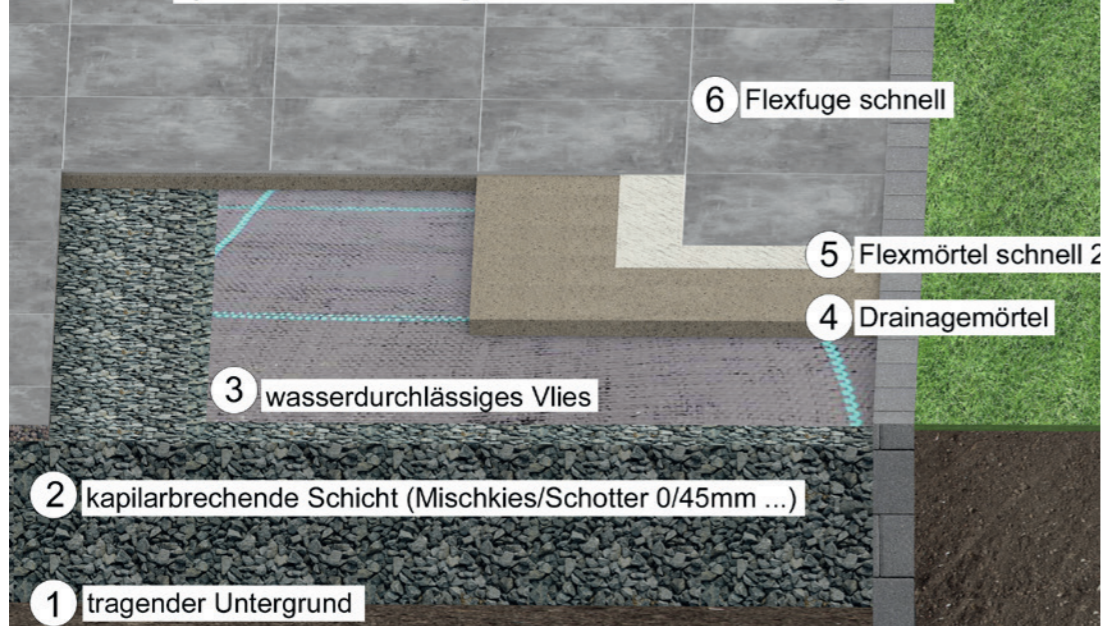

keine Vor- oder
Nachbehandlung
notwendig

leicht zu Entfernen

Verlegungsmöglichkeiten im Überblick

Systemaufbau - Drainagemörtel auf festem Untergrund

Systemaufbau - Stelzlager auf festem Untergrund

Systemaufbau - Splittbett auf mineralischer Trageschicht

Systemaufbau - Drainagemörtel auf mineralischer Trageschicht

4.1 - Feste Träger

Scheiben mit variabler Stärke, die das Verlegen der Fliesen mit einem Doppelboden der folgenden Maße erlaubt: 8, 12, 15 o 20 mm.

4.2 - Regulierbare Träger

Höhenverstellbare Struktur mit Spannweite zwischen 25 und 270 mm. Das im Trägerkopf integrierte und von oben erreichbare Regulierungssystem erlaubt eine bequeme Höhenregulierung ohne dabei die Fliesen verschieben zu müssen.

4.3 - Selbstregulierende Träger

Struktur bestehend aus einer Ablagebasis auf dem Estrich, aus einer höhenverstellbaren zentralen Schraube und einem selbstregulierenden Kopf, der an der Platte anliegt, mit einem selbstregulierenden System der Neigung bis zu 5°.