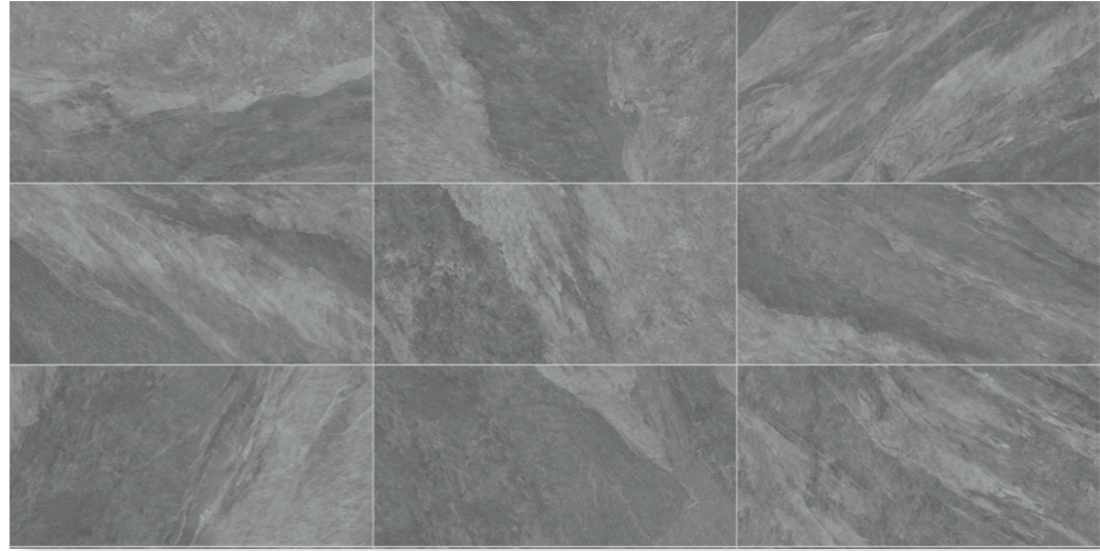

SLATE grigio

Farbspiel SLATE grigio

Formate

Farben

SLATE nero

SLATE grigio

SLATE nero

- Staerke
20mm
- Frost resistant
Frostsicher
- Colored body
Durchgefärbt
- Multi-design
Verschiedene Druckmuster
- Slip resistance
Rutschhemmung
R 11A+B