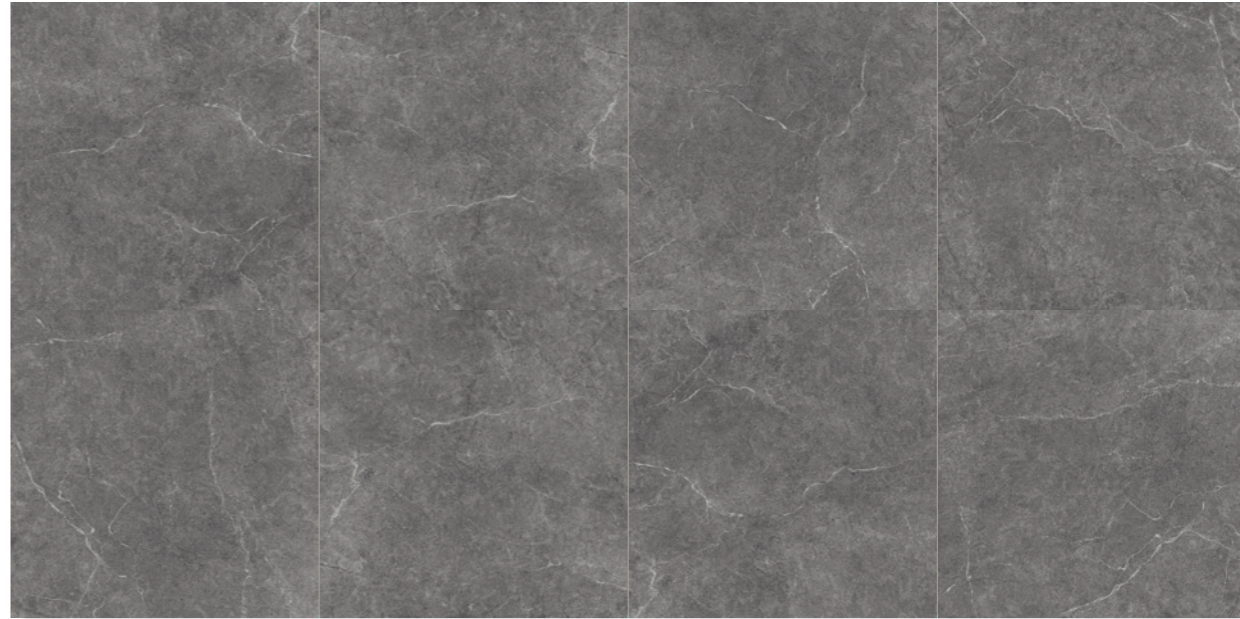

Farbspiel HOLYSTONE dark