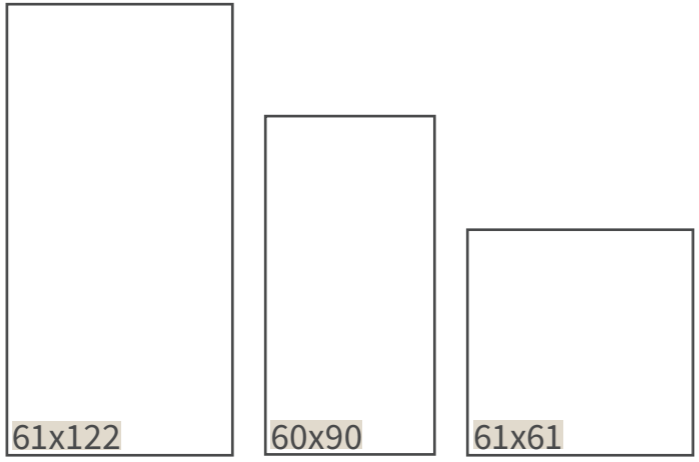

Formate

Farben

- Stärke 20mm
- Frost resistent Frostsicher
- Colored body Durchgefärbt
- Multi-design Verschiedene Druckmuster
- Slip resistance Rutschhemmung R 11A+B

Typ	Format cm	R-Wert	qm/Kto.	qm/Palette	Farben
Feinsteinzeug rektifiziert	61x61	R11 A+B	0,74	22,20	alle Farben
Feinsteinzeug rektifiziert	60x90	R11 A+B	0,54	21,87	alle Farben
Feinsteinzeug rektifiziert	61x122	R11 A+B	0,74	26,64	alle Farben