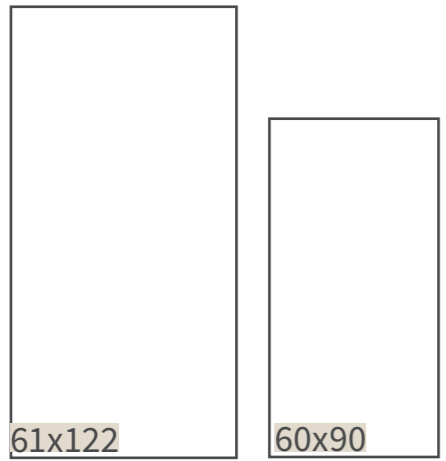

Formate

Farben

Farben almond | ivory | mid | dark