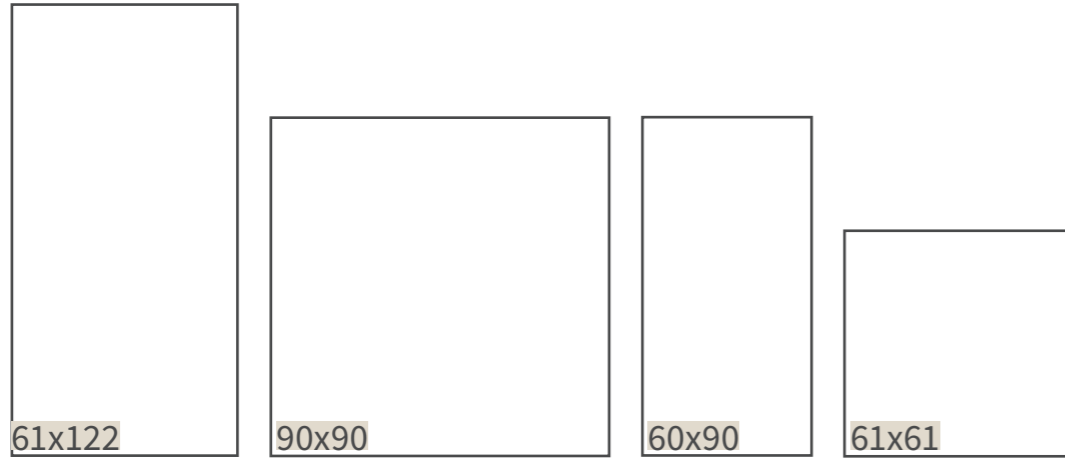

Formate

Farben

- Staerke 20mm
- Frost resistant Frostsicher
- Colored body Durchgefärbt
- Multi-design Verschiedene Druckmuster
- Slip resistance Rutschhemmung R 11A+B

Typ	Format cm	R-Wert	qm/Kto.	qm/Palette	Farben
Feinsteinzeug rektifiziert	61x61	R11 A+B	0,74	22,20	alle Farben
Feinsteinzeug rektifiziert	60x90	R11 A+B	0,54	21,87	alle Farben
Feinsteinzeug rektifiziert	90x90	R11 A+B	0,64	17,28	alle Farben
Feinsteinzeug rektifiziert	61x122	R11 A+B	0,74	26,64	alle Farben