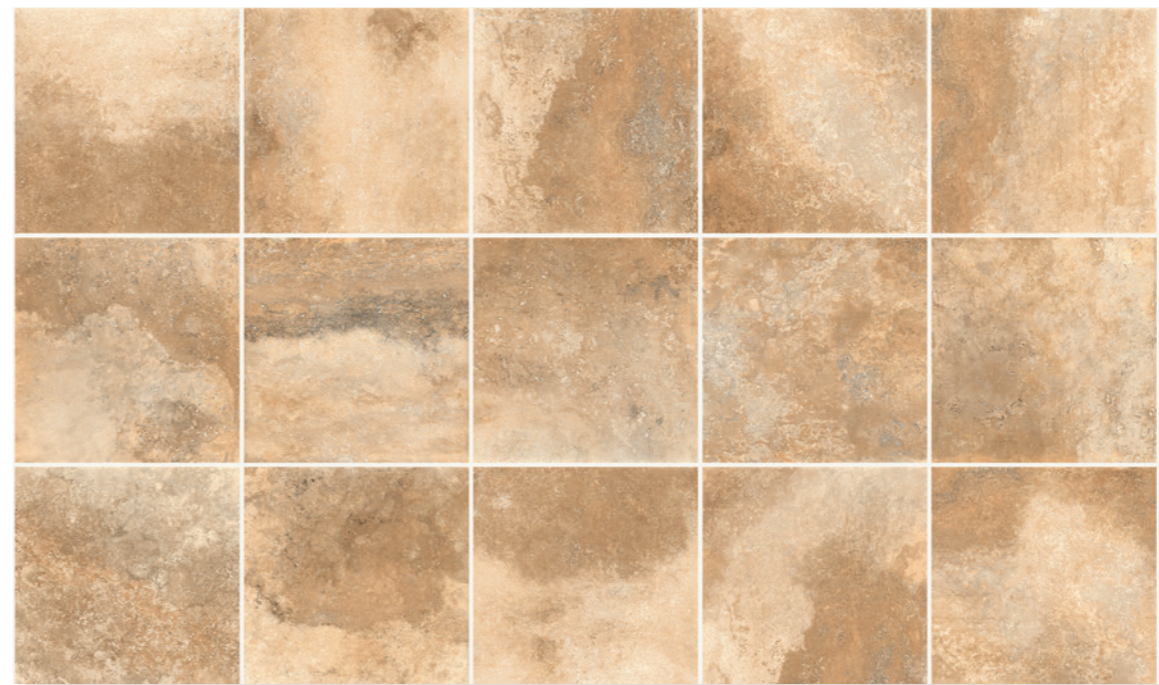

Farbpiel

Formate