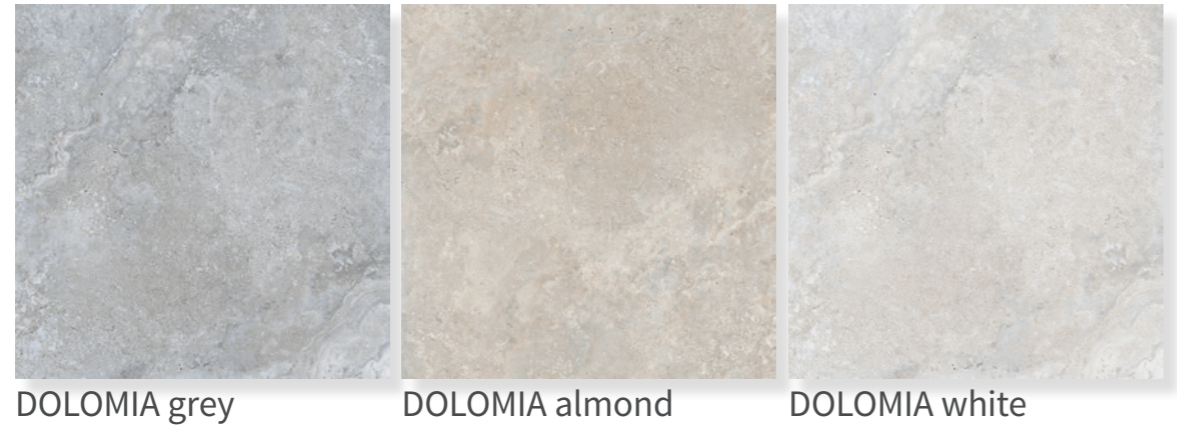

DOLOMIA grey

Farbspiel DOLOMIA grey

Farbspiel DOLOMIA almond

Formate

Farben

- Staerke 20mm
- Frost resistant Frostsicher
- Colored body Durchgefärbt
- Multi-design Verschiedene Druckmuster
- Slip resistance Rutschhemmung R 11A+B